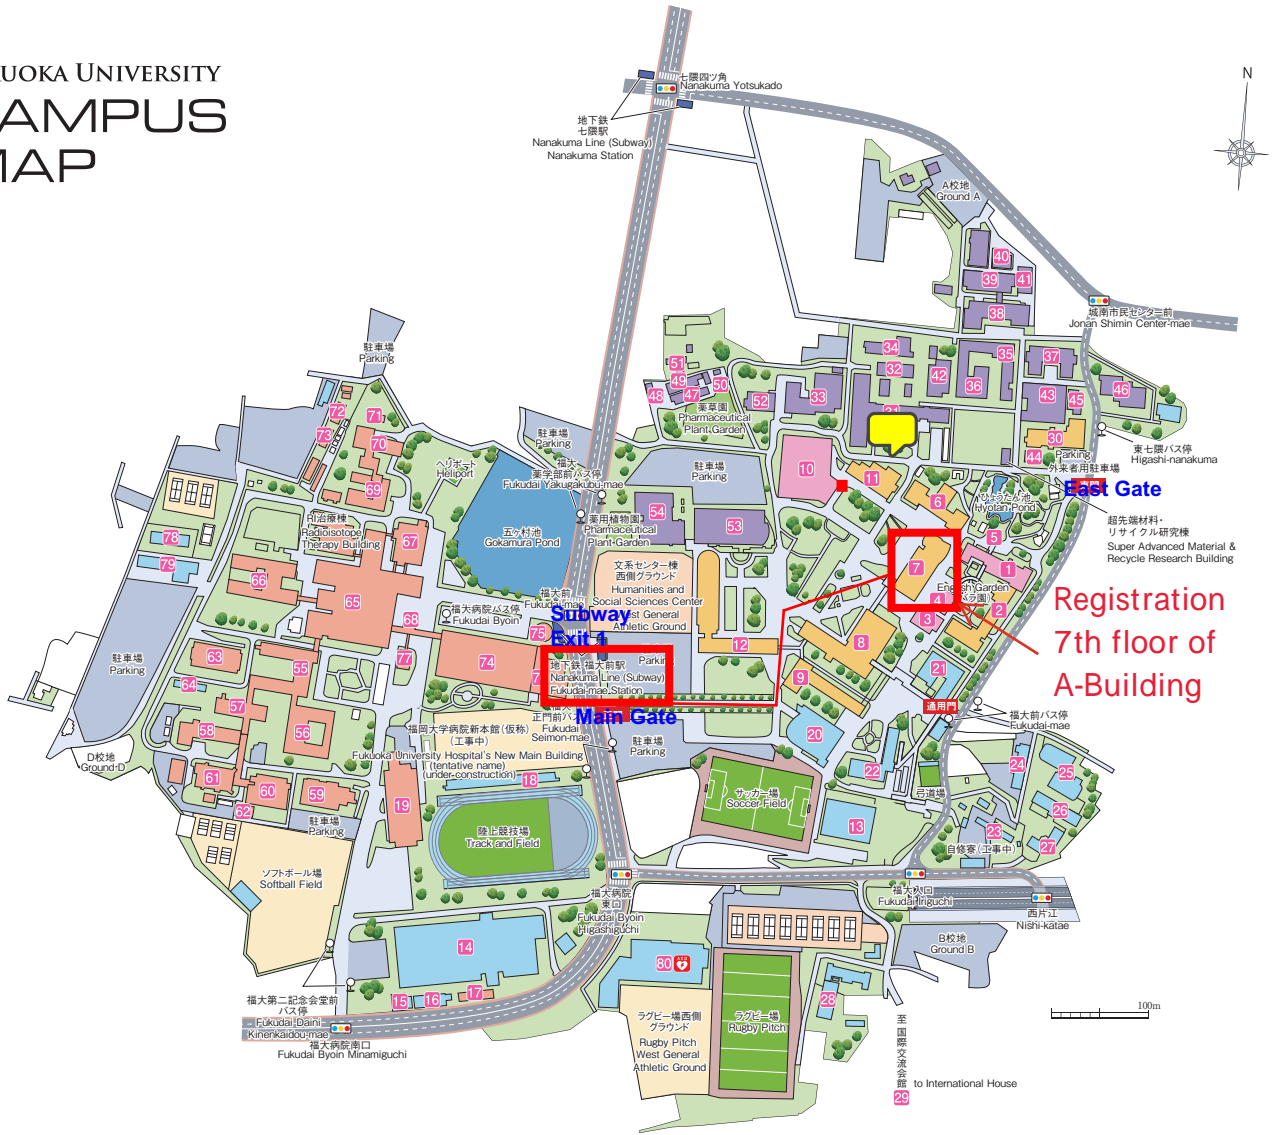

FUKUOKA UNIVERSITY CAMPUS MAP

- 1 大学本館
Administration Building
- 2 7号館
Classroom Building 7
- 3 学生部事務室棟
Student Affairs Building
- 4 学生情報センター (2F)
Student Information Center (2nd floor)
- 5 健康管理センター/
福岡大学診療所 (1F)
Health Care Center
Fukuoka University Clinic (1st floor)
- 6 1号館
Classroom Building 1
- 7 A棟
A-Building
- 8 8号館
Classroom Building 8
- 9 10号館
Classroom Building 10
- 10 中央図書館
Central library
- 11 2号館
Classroom Building 2
- 12 文系センター棟
Humanities and Social Sciences Center
- 13 プール
Pool
- 14 第二記念会堂
Second Memorial Gymnasium
- 15 スカッシュラケット棟
Squash and Racquetball Building
- 16 体操ピット棟
Gymnastics Building
- 17 スポーツ科学部研究室棟
Faculty of Sports and Health Science Research Building
- 18 陸上競技場部室棟
Track and Field Clubhouse
- 19 福岡大学・福岡大学病院有料駐車場
Fukuoka University Hospital Pay Parking

- 20 60周年記念館 (ヘリオスプラザ)
60th Anniversary Memorial Hall (Helios Plaza)
- 21 就職・進路支援 (1F)
(Assistance with job search or preparing for further education) (1st floor)
- 22 キャリアセンター事務室 (エクステンション講座) (2F)
Career Center (2nd floor)
- 23 学而会館
Gakujii Hall
- 24 有朋会館
Yuho Hall
- 25 自修寮 (工事中)
Dormitory (under construction)
- 26 留学生会館片江
Katae International Student House
- 27 体育部会ビクトリーホール
Victory Hall (Student Clubhouse)
- 28 愛好会会館
Aikokai Hall (Student Clubhouse)
- 29 オリオンホール
Orion Hall (Student Clubhouse)
- 30 体育寮
Sports Students Dormitory
- 31 国際交流会館
International House
- 32 法科大学院・図書分室棟[15号館]
Institute for Legal Practice and Faculty of Engineering Library Building (Building 15)
- 33 9号館 (理学部)
Building 9 (Faculty of Science)
- 34 9号館別館 (理学部)
Building 9 Annex (Faculty of Science)
- 35 18号館 (理学部)
Building 18 (Faculty of Science)
- 36 RIセンター
Radioisotope Center
- 37 5号館 (工学部)
Building 5 (Faculty of Engineering)
- 38 5号館別館 (工学部)
Building 5 Annex (Faculty of Engineering)